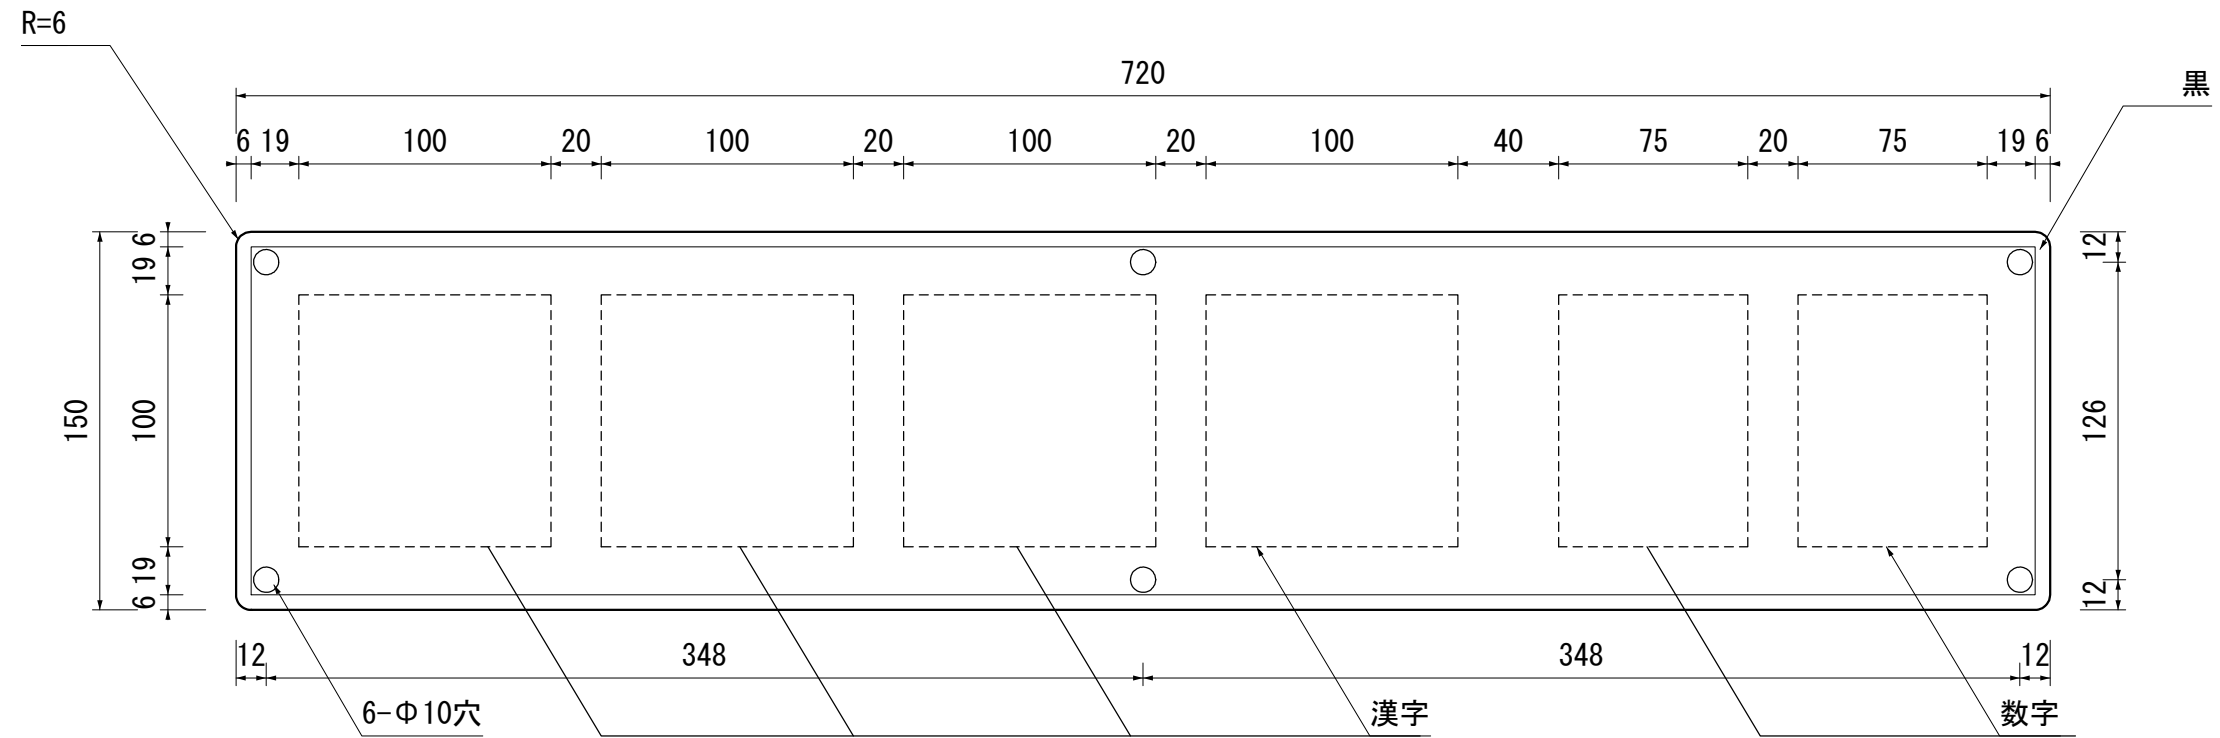

4漢字 2数字

図面番号	サイズ	尺度	素地	文字	矢印	記号	シート種別	カルバート番号板-4-2
CLVT-C2	150×720	1/3	アイボリー	黒				ARC NOHARA